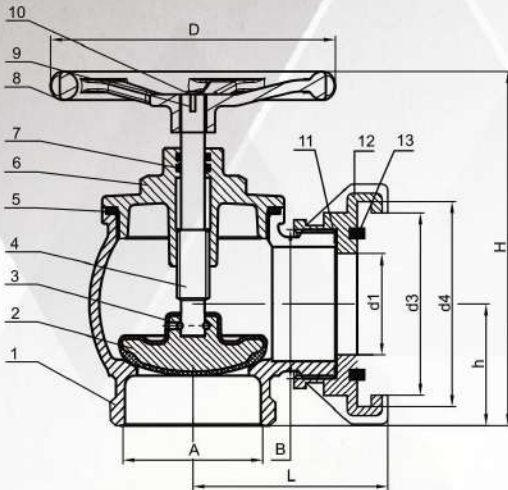

Thiết kế hiện đại, mẫu mã đẹp, thân làm bằng gang cầu hoặc bằng đồng, cho độ bền cao, vận hành nhẹ nhàng, dễ lắp đặt và bảo trì.

FHIA/FHBA - Indoor fire hydrant is a specialized fire valve installed in a fire box inside a building or factory along with hose reel and nozzle. Valves are used to let firefighters collect water around campus outside the building.

Modern design, beautiful design, body made of cast iron or bronze, for high durability, light operation, easy to install and maintain.

Mã Sản Phẩm Product Code	FHIA - FHBA	
Kích Thước Size	DN50 - DN65	
Tiêu Chuẩn Thiết Kế Design Standard	TCVN 5739-1993	
	TCVN 6379 - 1998	
Kiểu Kết Nối Connection End	REN THREADED	
Áp Suất Làm Việc Connection Standard	PN10, PN16	
Sơn Phủ Paint Coating	Loại Sơn Type	EPOXY RESIN POWDER
	Tiêu Chuẩn Standard	JIS K 5551:2002 (TCVN 9014:2011)
	Màu Sắc Colour	ĐỎ - RED
	Độ Dày Thickness	200~300µm
Nhiệt Độ Làm Việc Working Temp	-10 ~ 80 °C	
Môi Trường Làm Việc Flow Media	HỆ THỐNG PCCC FIRE FIGHTING SYSTEMS	

DETAILS DRAWING

PART LIST & MATERIAL

No	Part Name	Material	Material Code
1	Body/Thân	Ductile Iron / Brass	ASTM A536 / ASTM B824
2	Disc/Đĩa	Ductile Iron + Rubber	ASTM A536/EN GJS 500-7 + EPDM
3	Pin/Chốt	Brass	Commercial
4	Shaft/Ty Trực	Stainless Steel	ASTM A176 SUS410
5	O-Ring/Vòng Đệm	Rubber	NBR
6	Bonnet/Nắp thân	Ductile Iron	ASTM A536/EN GJS 500-7
7	O-Ring/Vòng Đệm	Rubber	NBR
8	Handwheel/Tay vặn	Ductile Iron	ASTM A536/EN GJS 500-7
9	Screw/Ren cổ	Stainless Steel	ASTM A182 F304
10	Washer/Long đền	Stainless Steel	Commercial
11	O-Ring/Vòng Đệm	Rubber	NBR
12	Adaptor/Ngàm	Aluminium	TCVN 5739-1993
13	O-Ring/Vòng Đệm	Rubber	NBR

Size:
0050: 50 mm
0065: 65 mm